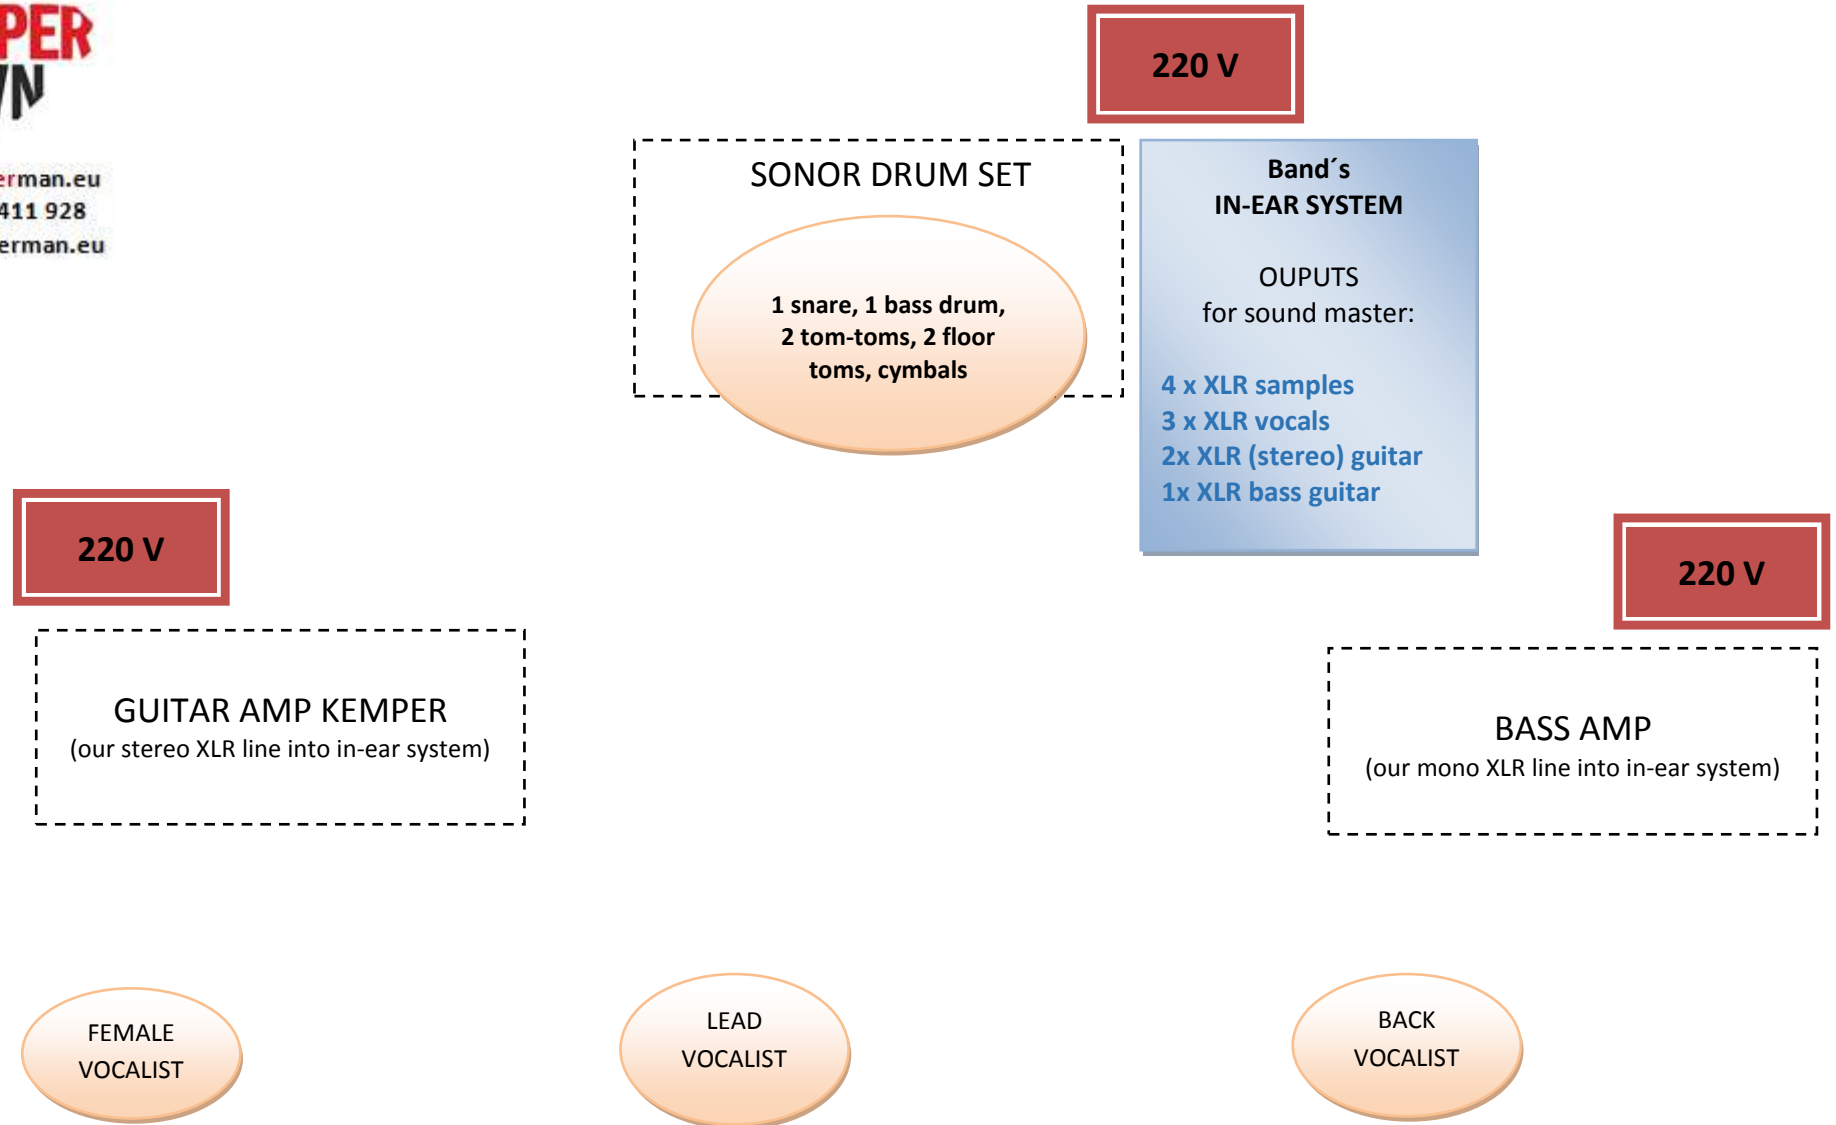

www.souperman.eu
+420 602 411 928
band@souperman.eu

STAGE PLAN

Pozn.: Kapela má vlastní in-ear systém, do kterého si sama natahuje vlastní MIKROFONY od všech zpěváků a linkou všechny nástroje, vč. bicích. Pro svůj vlastní poslech se tedy nazvučí sama. **Zvukař si zvučí do PA svými mikrofony bicí. Vše ostatní (kytary, zpěvy, samplý) si nabírá ze splitteru kapely.**