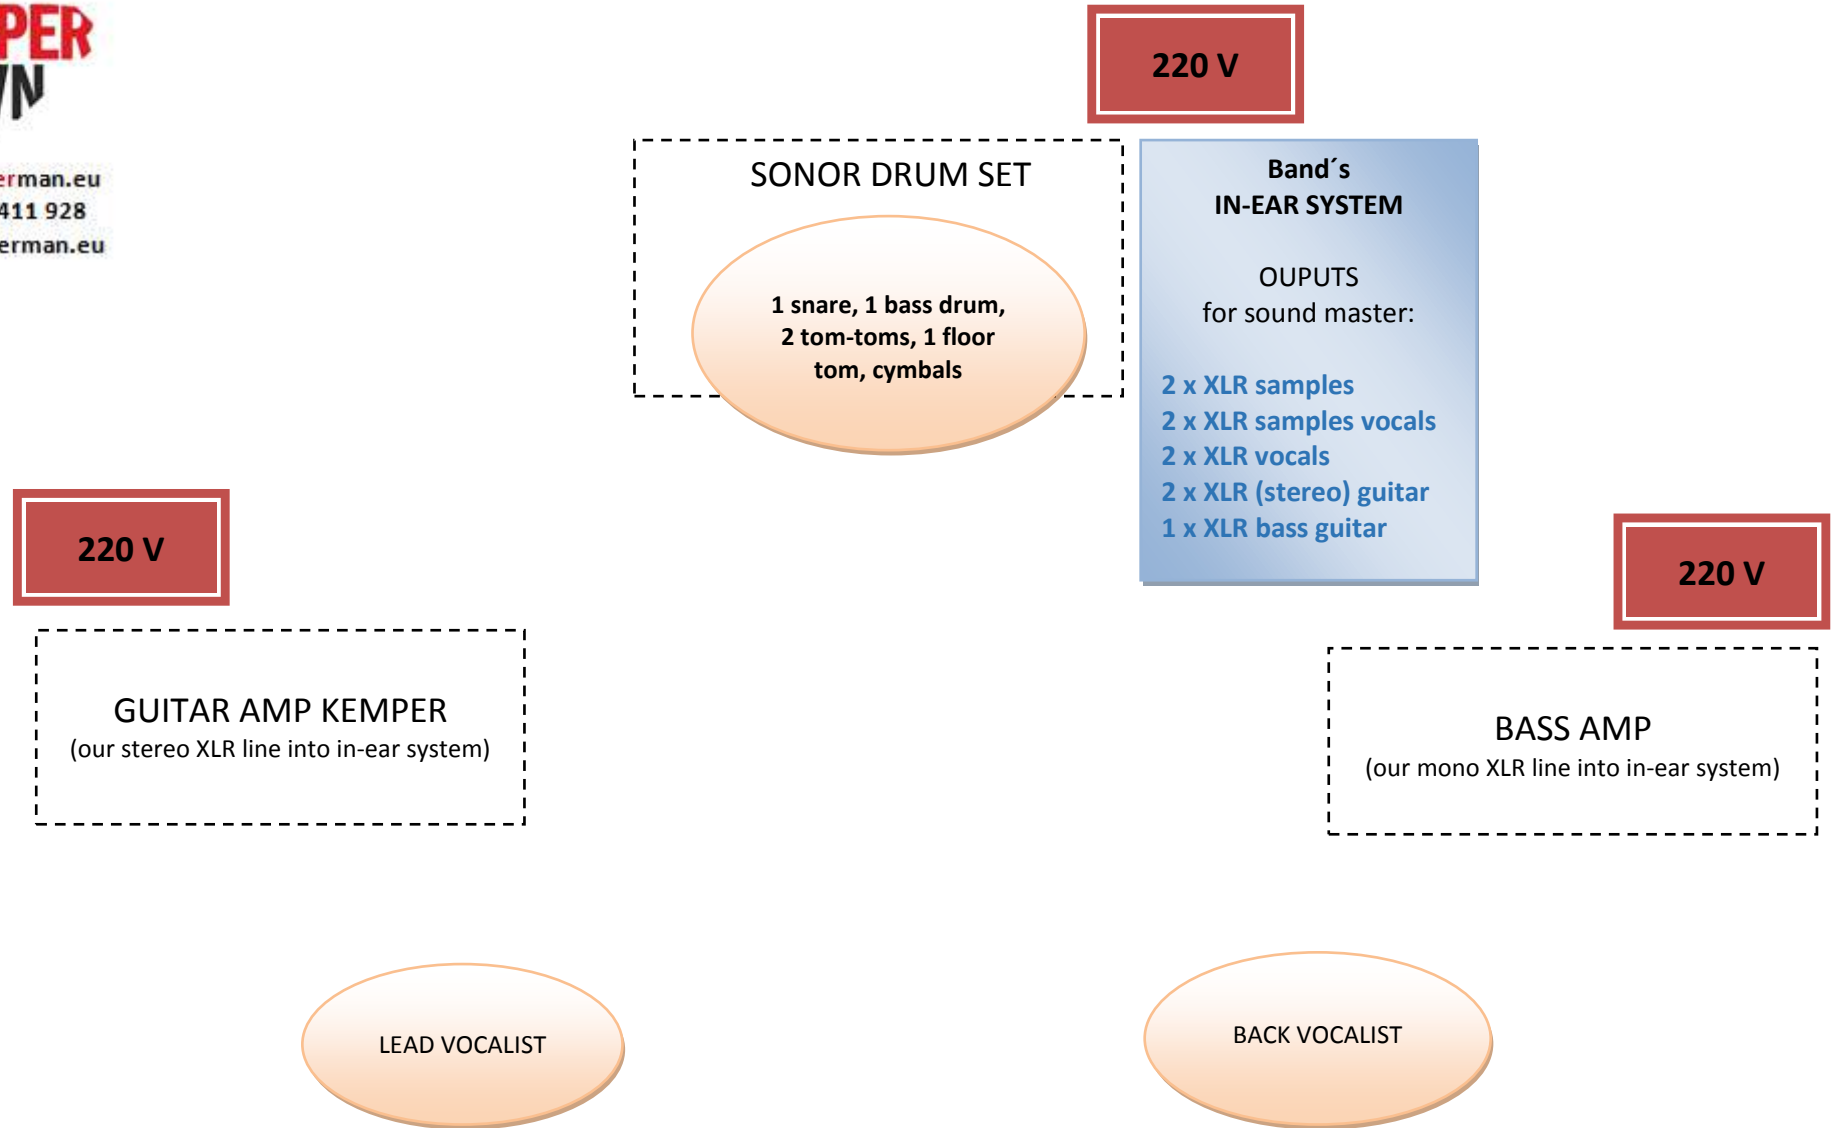

## STAGE PLAN

Pozn.: Kapela má vlastní in-ear systém, do kterého si sama natahuje vlastní MIKROFONY od všech zpěváků a linkou všechny nástroje, vč. bicích. Pro svůj vlastní poslech se tedy nazvučí sama. **Zvukař si zvučí do PA svými mikrofony bicí. Vše ostatní (kytary, zpěvy, samплы) si nabírá ze splitteru kapely (viz modrá tabulka).**